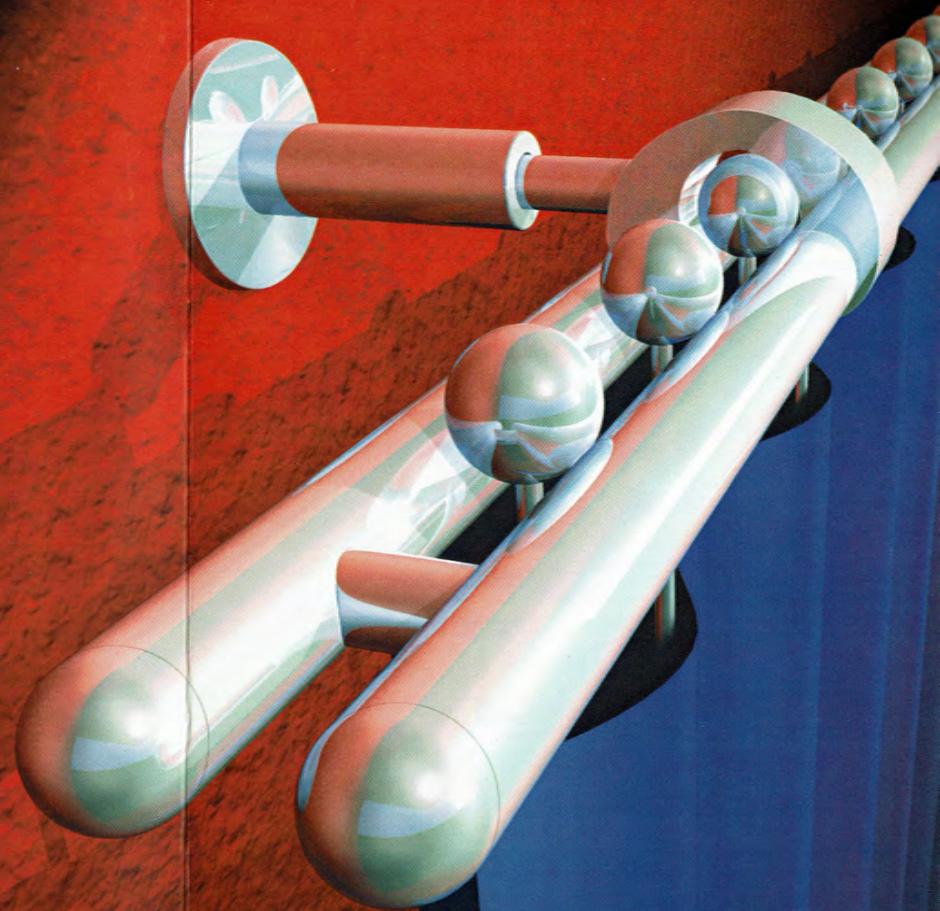

- 
01w/01d
wand/deckenhalter, rund
- 
02w/02d
wand/deckenhalter, eckig
- 
03r/03e
stange, rund/eckig
- 
04wr/04dr
wand/deckenflansch, rund
- 
04we/04de
wand/deckenflansch, eckig
- 
05r/05e
blende, rund/eckig
- 
06r/06e
stopper, rund/eckig
- 
07r/07e
endabschluss, rund/eckig
- 
08r/08e
endabschluss, rund/eckig
- 
09r/09e
endabschluss, rund/eckig
- 
10r/10w
raffhalter set, rund/eckig
- 
11v/11p
slider, vorhang/platte

## DAS INNOVATIVE GLEITSCHIENENSYSTEM

FÜR VORHÄNGE UND MEHR...

## FLEXIBEL...

...paßt sich das klare Design von SLIDE Ihrem individuellen Einrichtungsstil an. Ob rund oder eckig, die Einzelteile einer Serie lassen sich vielfältig untereinander kombinieren. Durch ein praktisches Teleskopsystem bleibt der Abstand des Halters zur Wand veränderbar. Ganz nach Wunsch befestigen Sie SLIDE entweder an der Wand oder an der Decke. Dann können Sie einen Vorhang oder, mit Hilfe speziell dafür vorgesehener Slider, auch Raumteilerplatten daran befestigen. Selbst bei unebenem Untergrund garantiert SLIDE eine einfache und schnelle Montage.

## INNOVATIV...

... und gut durchdacht, aus solidem Edelstahl gefertigt, überzeugt jedes Detail des SLIDE-Gleitschienensystems durch zeitlose Eleganz. Heute ein heller, hauchfeiner Voilé, morgen ein dunkler, schwerer Samt – SLIDE bringt jede Vorhangqualität und -farbe optimal zur Geltung. Mit nur fünf Elementen – Haltern, Stangen, Endstücken, Slidern und Stoppere – zaubern Sie im Nu perfektes Wohndesign!