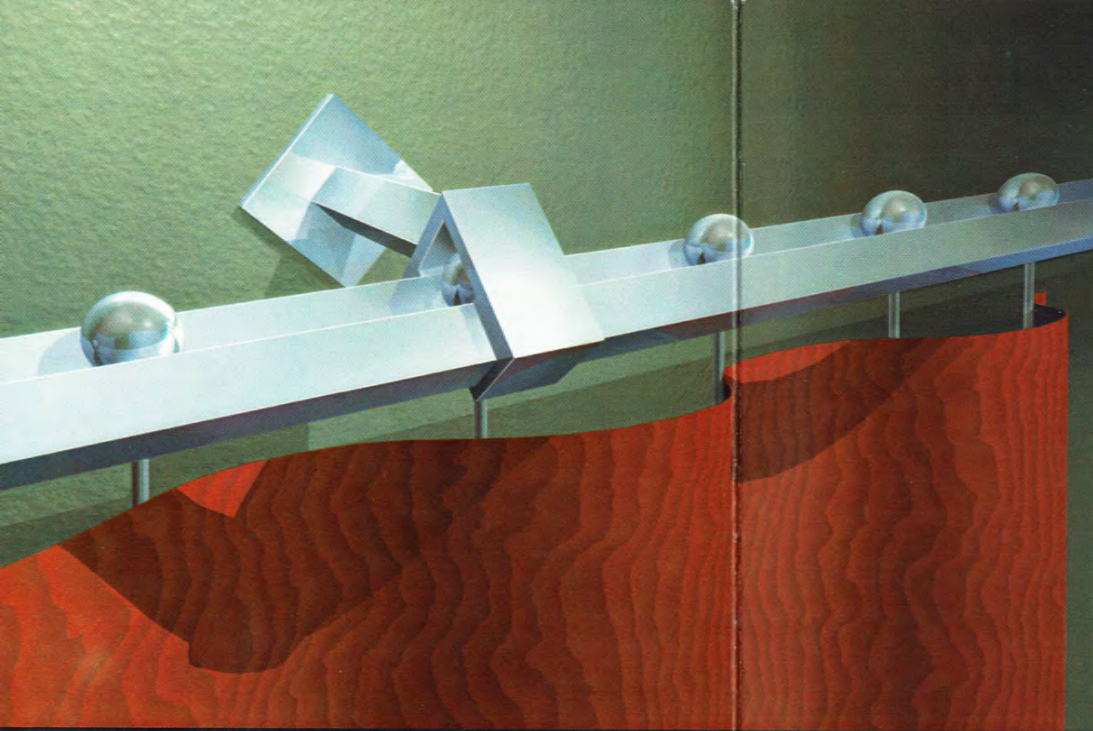

- 
01w/01d
wand/deckenhalter, rund
- 
02w/02d
wand/deckenhalter, eckig
- 
03r/03e
stange, rund/eckig
- 
04wr/04dr
wand/deckenflansch, rund
- 
04we/04de
wand/deckenflansch, eckig
- 
05r/05e
blende, rund/eckig
- 
06r/06e
stopper, rund/eckig
- 
07r/07e
endabschluss, rund/eckig
- 
08r/08e
endabschluss, rund/eckig
- 
09r/09e
endabschluss, rund/eckig
- 
10r/10w
raffhalter set, rund/eckig
- 
11v/11p
slider, vorhang/platte

## FLEXIBEL...

...paßt sich das klare Design von SLIDE Ihrem individuellen Einrichtungsstil an. Ob rund oder eckig, die Einzelteile einer Serie lassen sich vielfältig untereinander kombinieren. Durch ein praktisches Teleskopsystem bleibt der Abstand des Halters zur Wand veränderbar. Ganz nach Wunsch befestigen Sie SLIDE entweder an der Wand oder an der Decke. Dann können Sie einen Vorhang oder, mit Hilfe speziell dafür vorgesehener Slider, auch Raumteilerplatten daran befestigen. Selbst bei unebenem Untergrund garantiert SLIDE eine einfache und schnelle Montage.

## UNI ODER BUNT...

... trägt Ihre Vorhangschiene zur Raumgestaltung bei. Die kunststoffbeschichteten SLIDER sind in Gold, Silber (matt oder glänzend) und allen Farben des Regenbogens erhältlich. Sie wählen die Farbe aus, die am besten mit Ihrem Vorhangstoff und den vorhandenen Raumfarben harmoniert. Oder kontrastiert. So verwandelt sich Ihre Vorhangschiene in ein individuelles Raumgestaltungselement!

## INNOVATIV...

... und gut durchdacht, aus solidem Edelstahl gefertigt, überzeugt jedes Detail des SLIDE-Gleitschienensystems durch zeitlose Eleganz. Heute ein heller, hauchfeiner Voilé, morgen ein dunkler, schwerer Samt – SLIDE bringt jede Vorhangqualität und -farbe optimal zur Geltung. Mit nur fünf Elementen – Haltern, Stangen, Endstücken, Slidern und Stoppere – zaubern Sie im Nu perfektes Wohndesign!